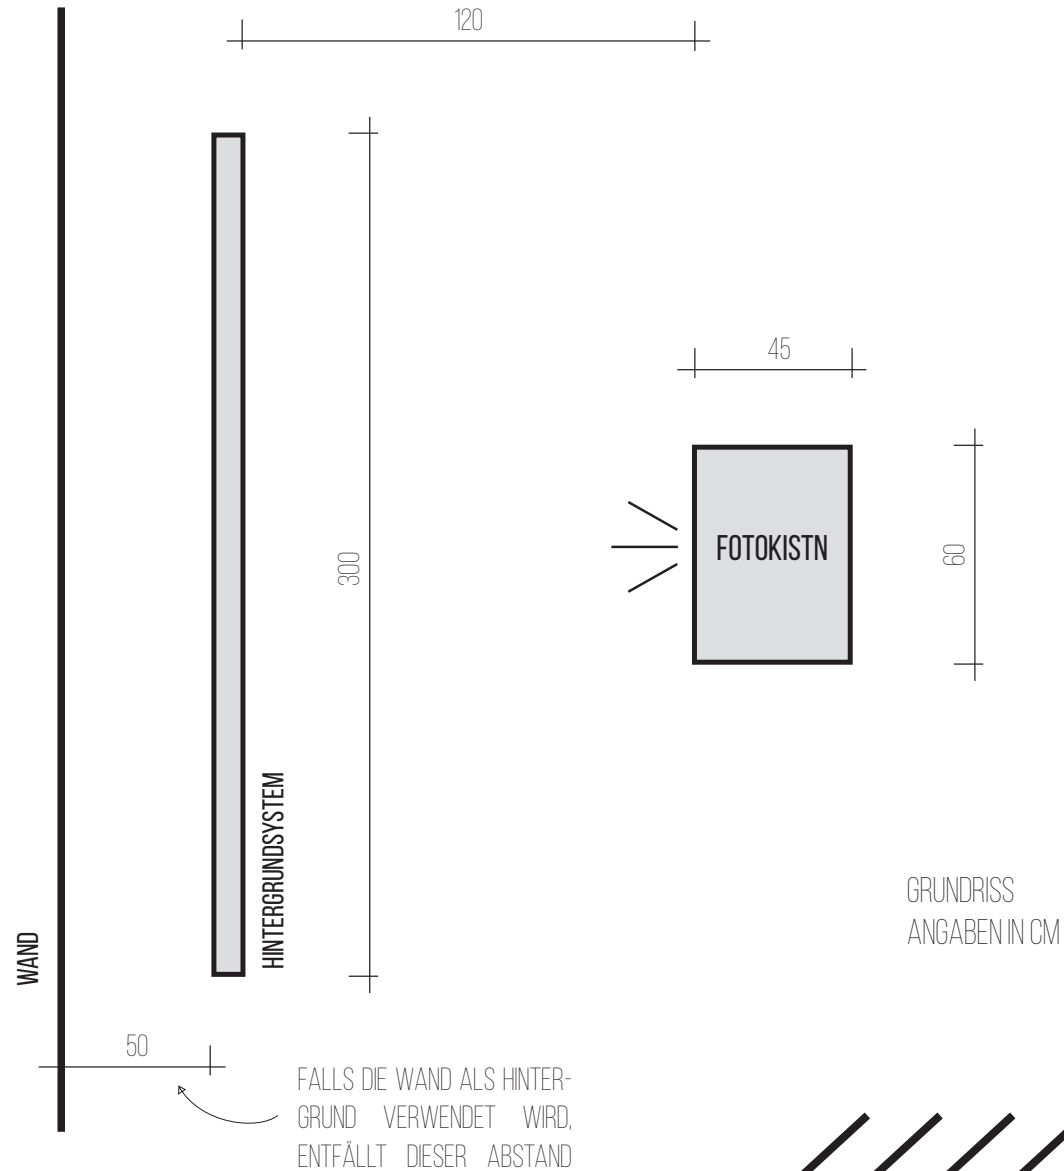

PLATZBEDARF FOTOKISTN

DER RAUM SOLLTE EINE
MINDESTHÖHE VON
250 CM AUFWEISEN